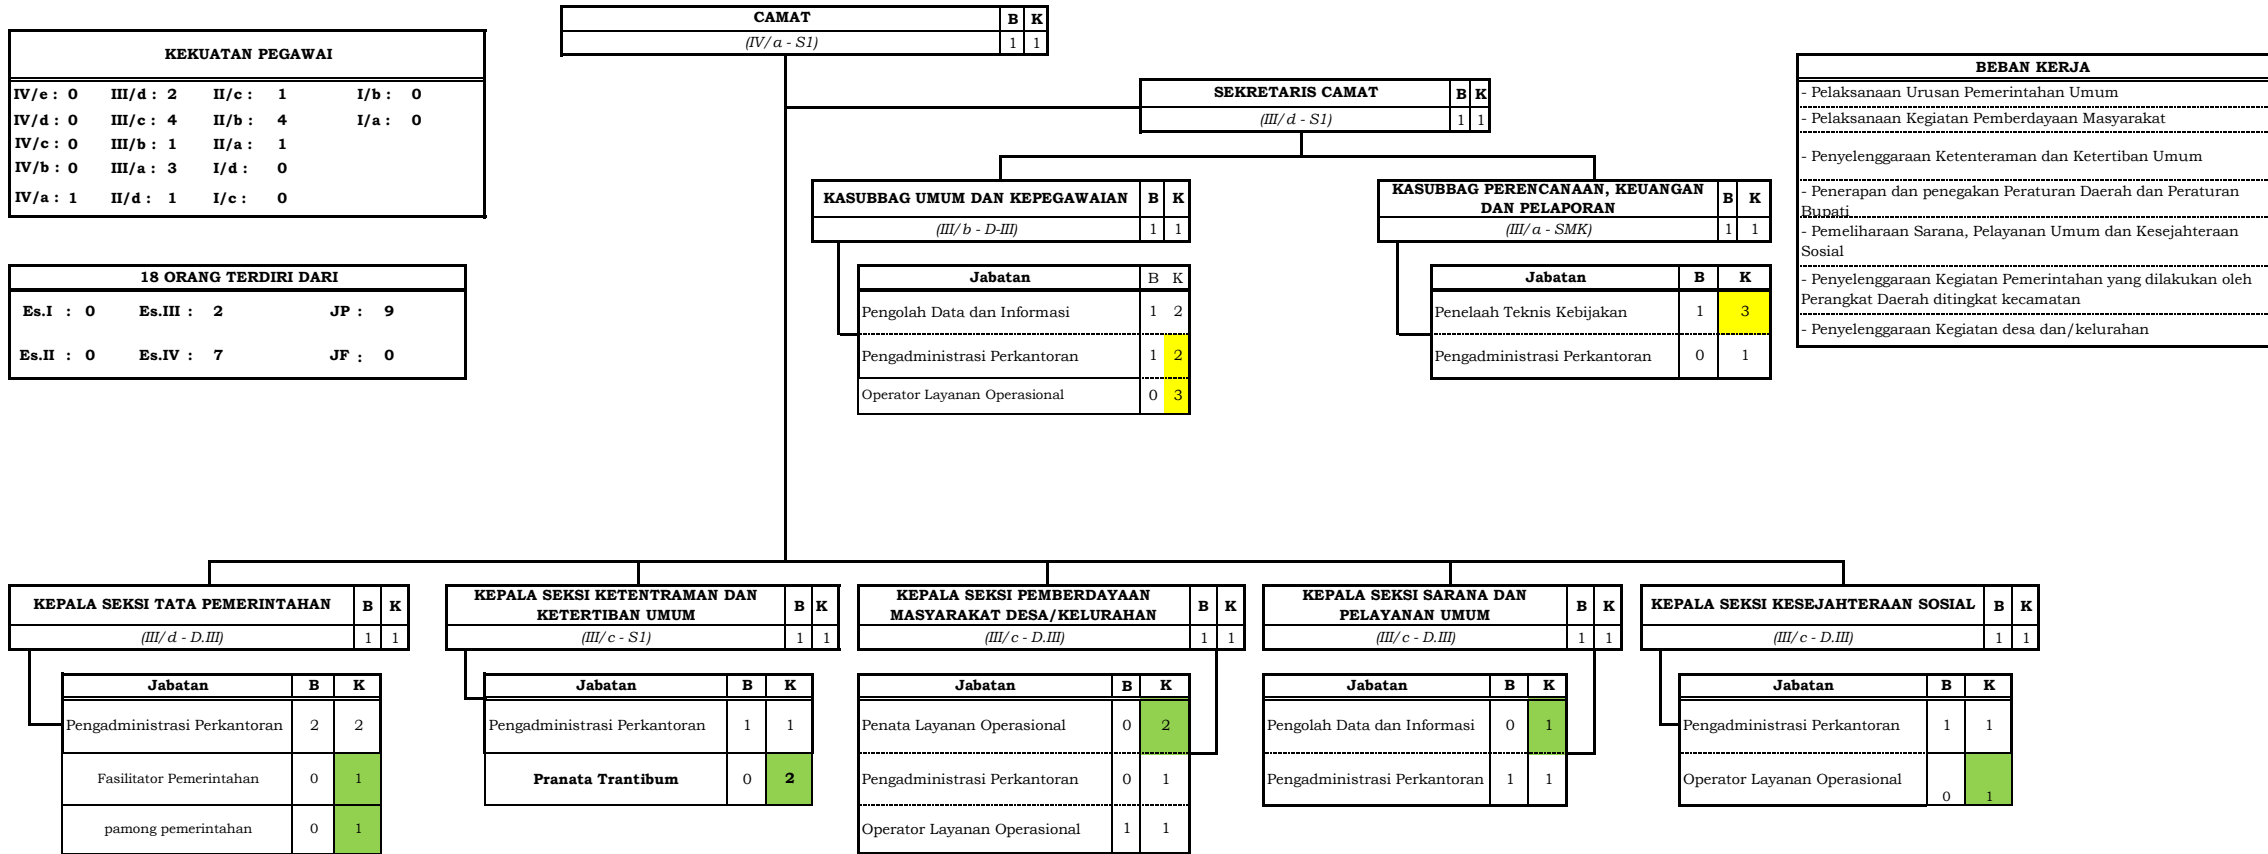

B. PETA JABATAN KECAMATAN PERMATA KECUBUNG

Pj. BUPATI SUKAMARA,

KASPINOR